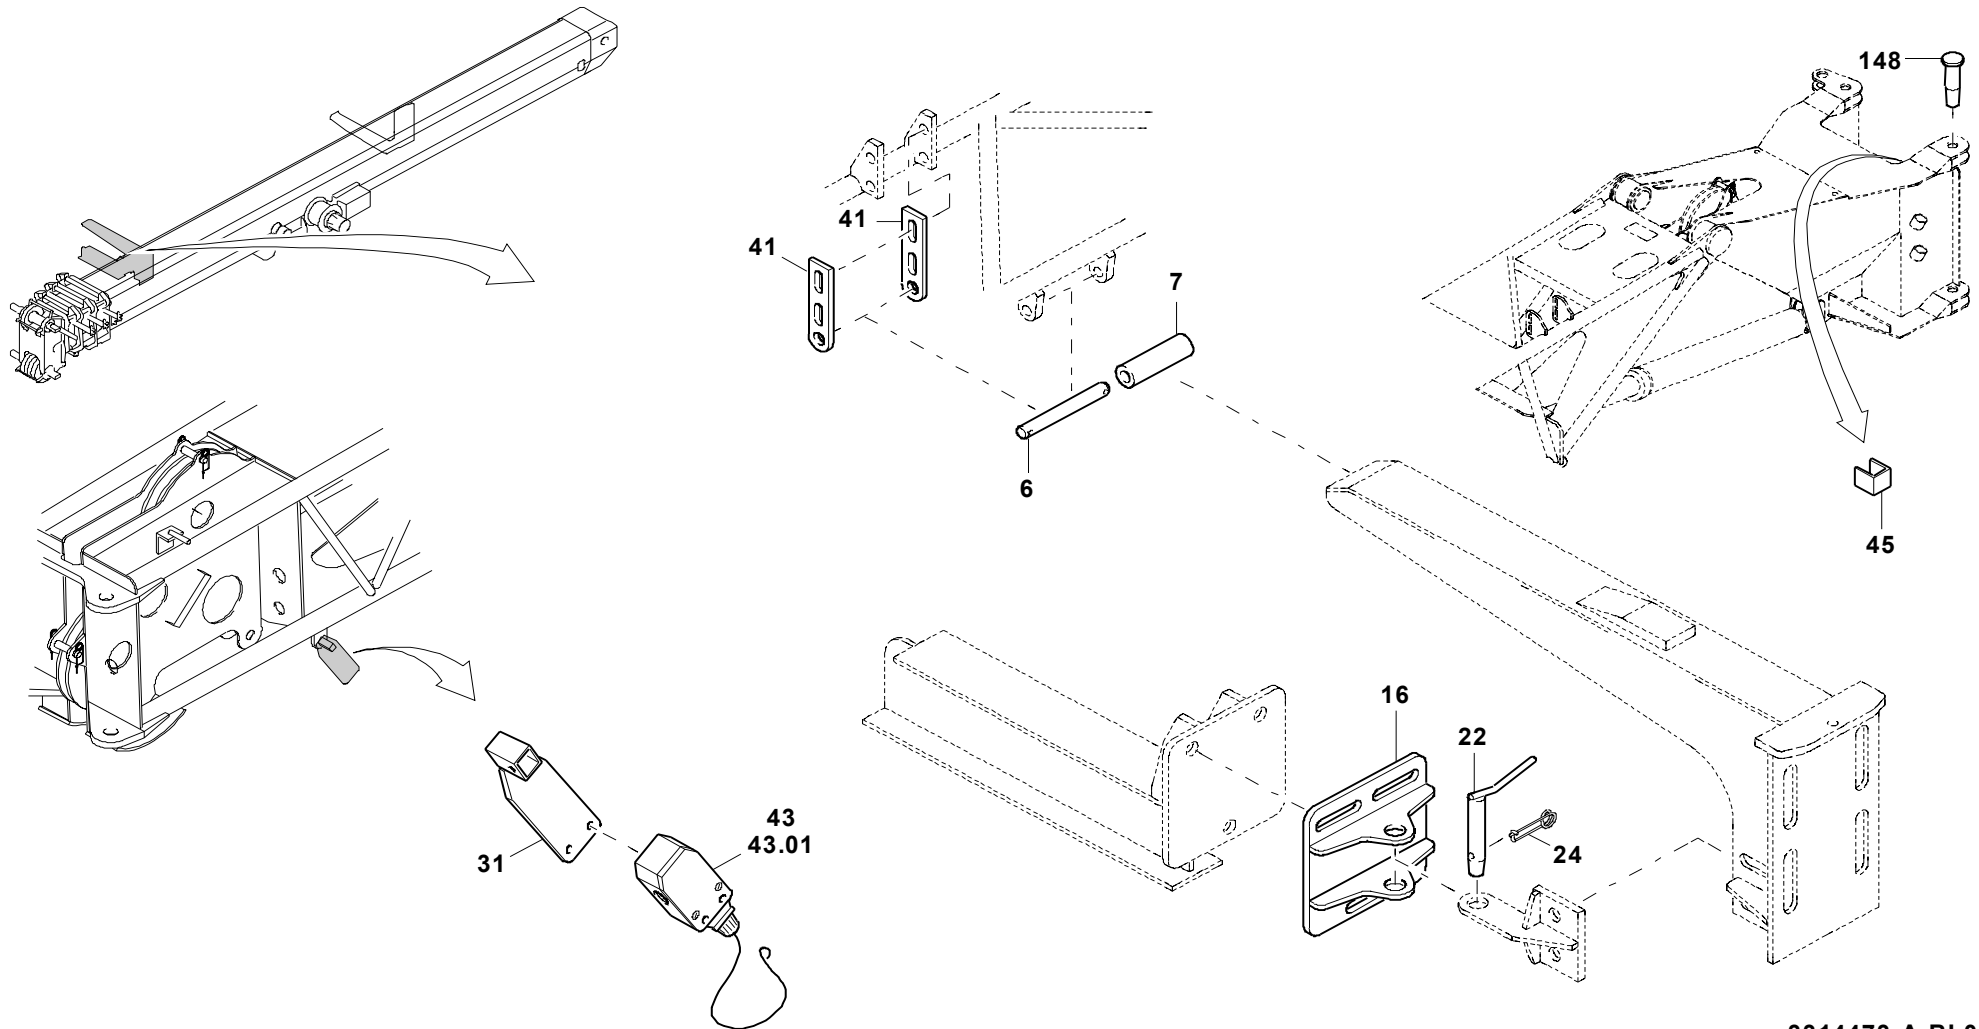

GROVE

EINBAUTEILE SPITZE 9 M
MOUNTING PARTS JIB 9 M

BILDTADEL
PICTORIAL DISPLAY

09.02

3314473-ETL A

2/2

GMK 3050
BE 710
G 173

3314473-A-BL02
0902-3050