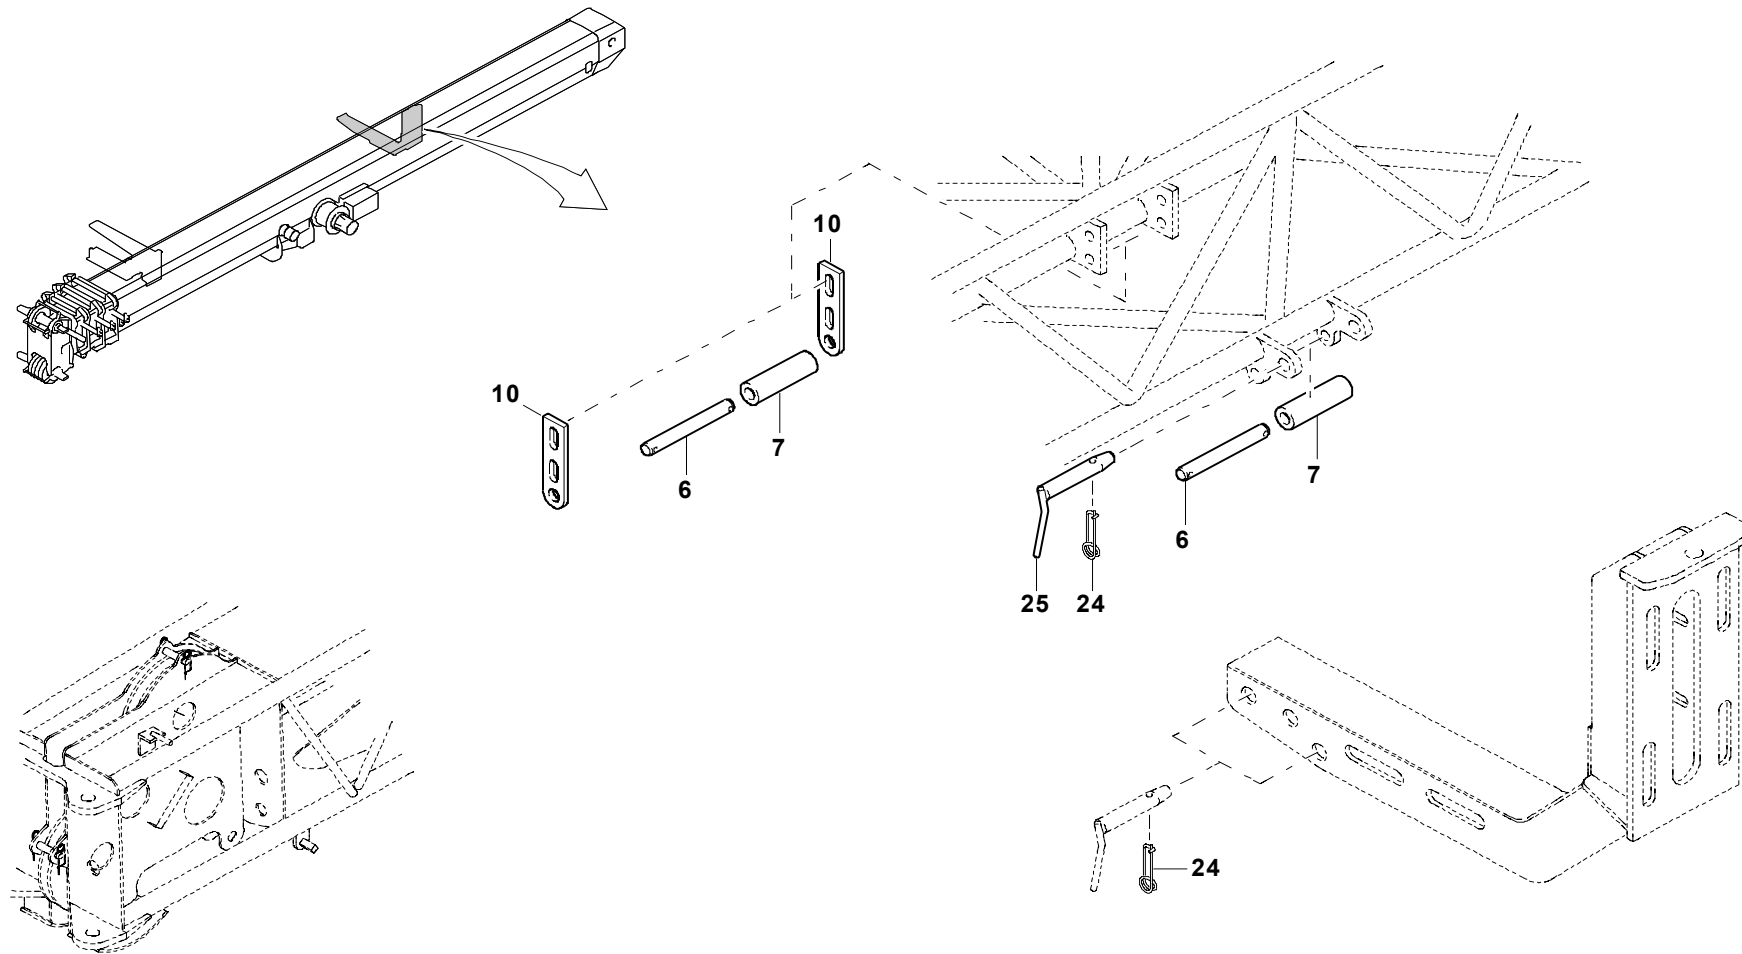

GROVE

EINBAUTEILE SPITZE 9 M
MOUNTING PARTS JIB 9 M

BILDTADEL
PICTORIAL DISPLAY

GMK 3050
BE 710
G 173

09.02

3314473-ETL A

1/2

3314473-A-BL01
0902-3050

GROVE

EINBAUTEILE SPITZE 9 M
MOUNTING PARTS JIB 9 M

BILDTADEL
PICTORIAL DISPLAY

09.02

3314473-ETL A

2/2

GMK 3050
BE 710
G 173

3314473-A-BL02
0902-3050